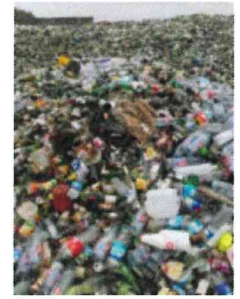

INFOS IMPORTANTES

Nous tenons à rappeler aux usagers des points d'apports collectifs, que seuls le verre et le papier sont désormais collectés sur ces sites.

En effet depuis le 1^{er} mars, date du ramassage des emballages alimentaires en porte à porte, (sacs jaunes), nous avons enlevé les conteneurs de couleur jaune.

Pourtant lors de la dernière collecte du verre, plusieurs conteneurs ont été refusés par notre prestataire : pollués, comportant un nombre important de bouteilles plastiques, de sacs d'ordures ménagères !