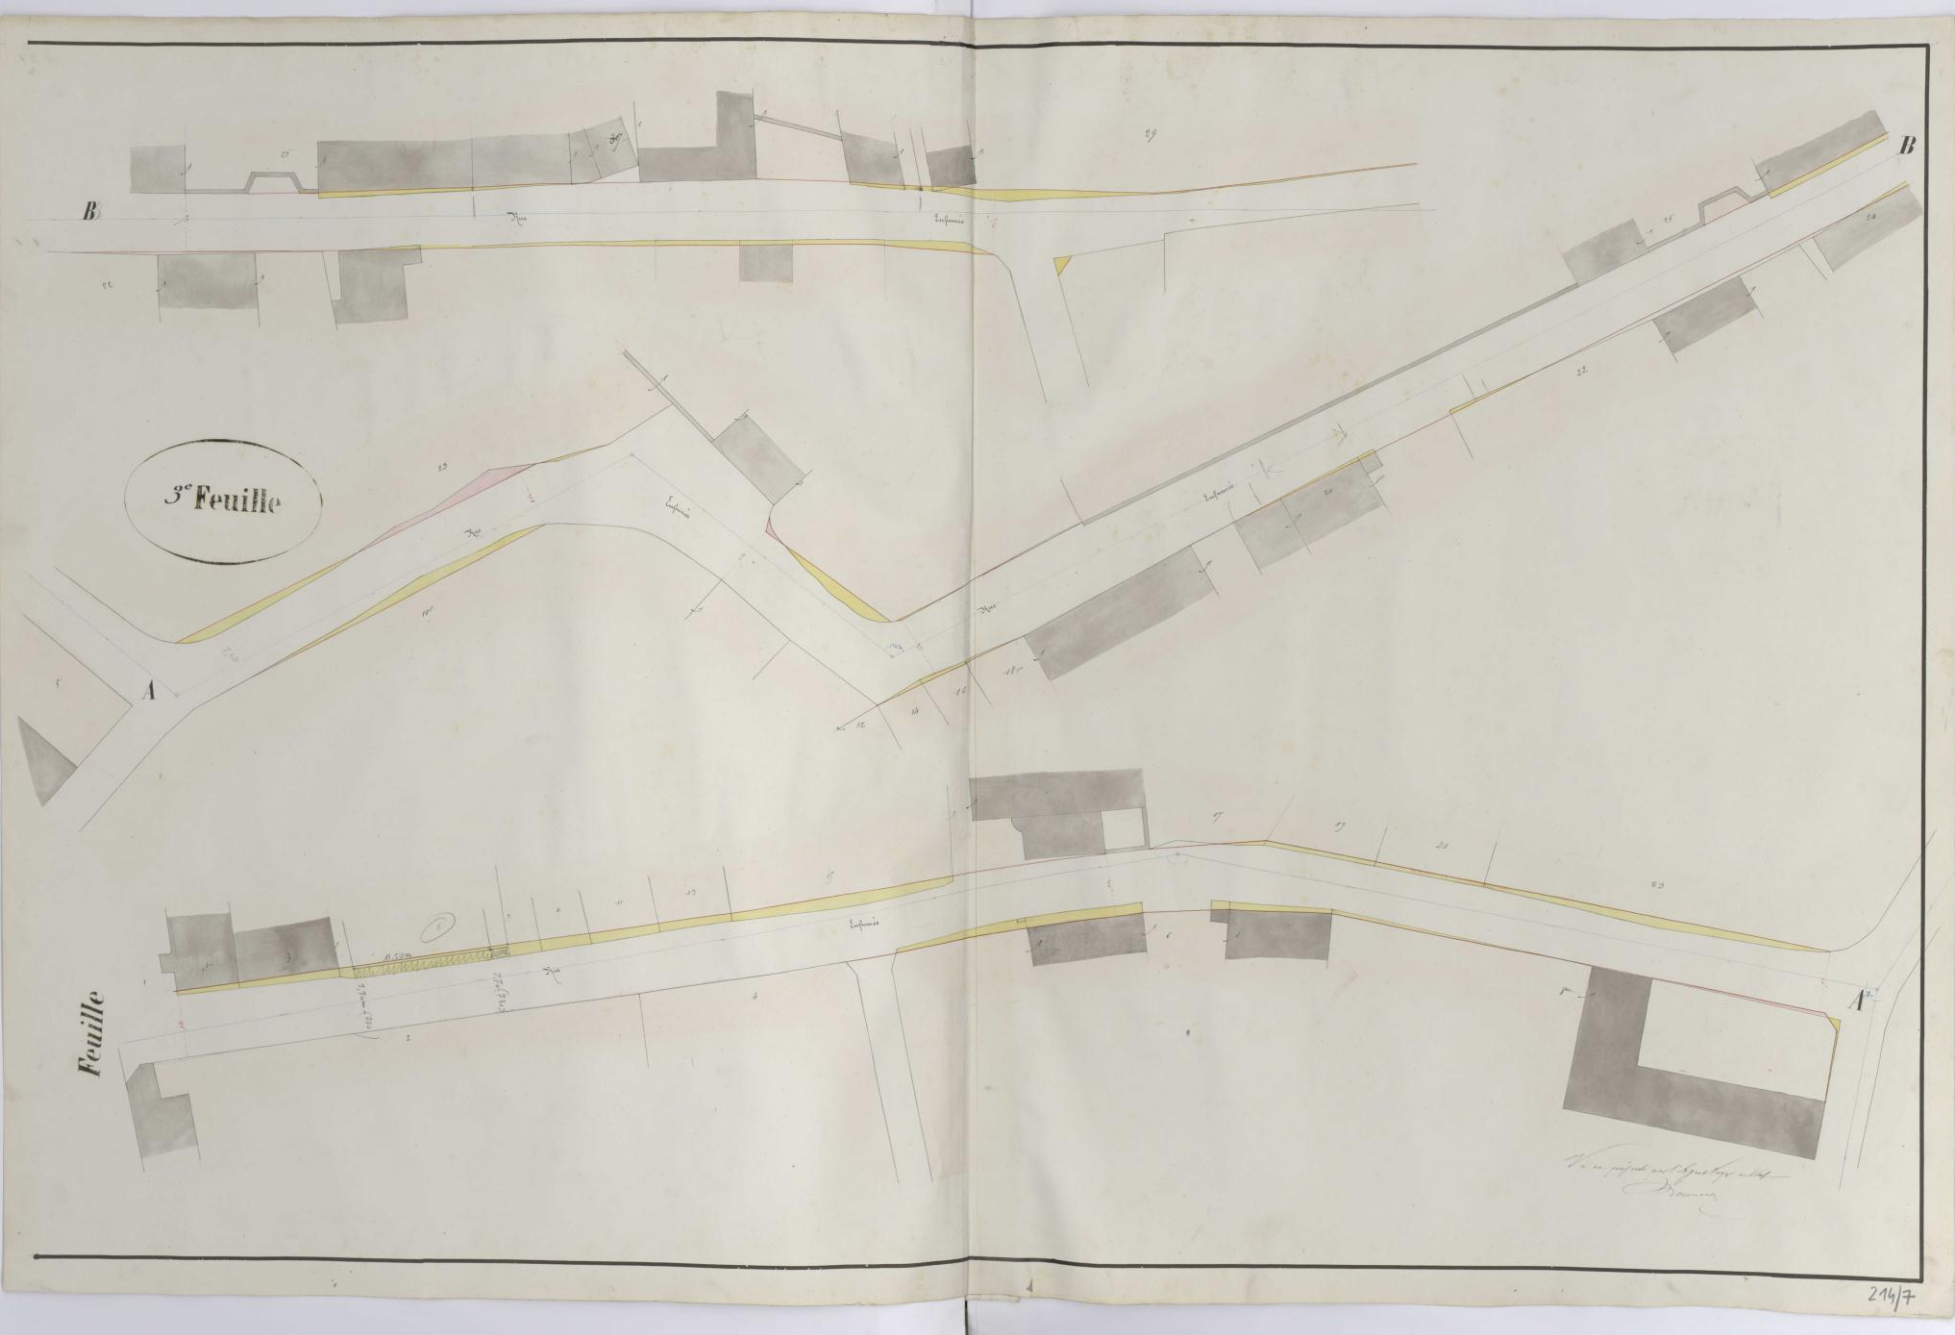

# Plan de la Charrière.

5<sup>e</sup> Feuille

*Mesurements effectués sur le terrain  
le 10 Mars 1844*

*Plan et mesures pour le projet de la Charrière  
le 10 Mars 1844*

3<sup>e</sup> Feuille

Feuille

*Handwritten signature and notes*

PLAN GÉNÉRAL.

914  
 Ce plan a été dressé par le sieur de la Roche, le 10 Mars 1744.  
 Par le sieur de la Roche,  
 Le sieur de la Roche, capitaine de la place.  
 Et le sieur de la Roche, lieutenant de la place.  
*[Signature]*

Les dimensions de la place sont de 100 toises de long sur 50 toises de large.  
 La profondeur de la fosse est de 10 toises.

La place est de 100 toises de long sur 50 toises de large.

La profondeur de la fosse est de 10 toises.

Les dimensions de la place sont de 100 toises de long sur 50 toises de large.

La profondeur de la fosse est de 10 toises.

La place est de 100 toises de long sur 50 toises de large.

PROCÈS-VERBAL DU TRACÉ DES ALIGNEMENTS.