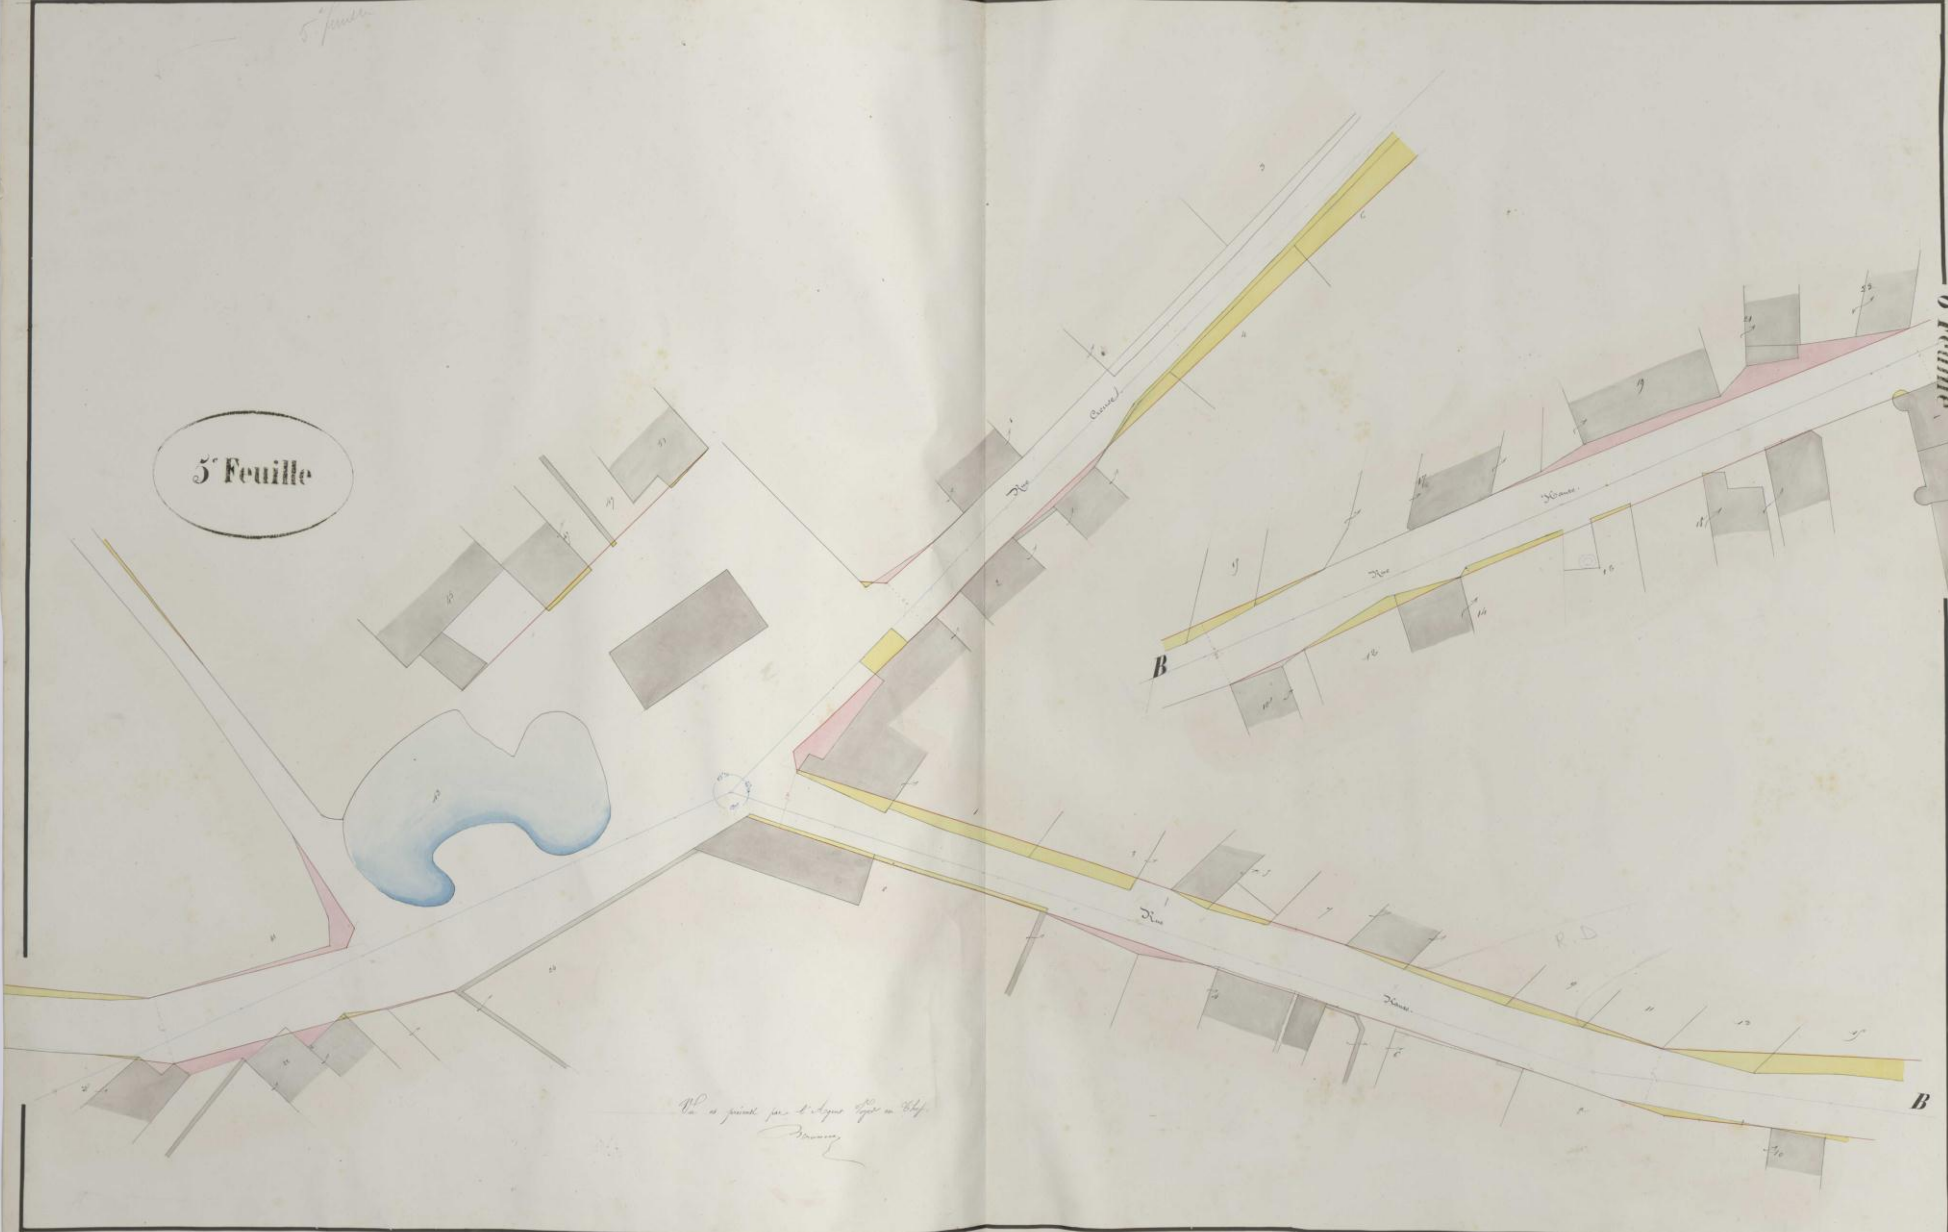

*Plan de la prison pour les Arabes établie en 1847*  
*Par M. de la Roche*

4<sup>e</sup> Feuille

# Plan de la Charrière.

5<sup>e</sup> Feuille

*Mesurements effectués sur le terrain  
le 10 Mars 1844*

*Plan et mesures pour le projet de la Charrière  
le 10 Mars 1844*

3<sup>e</sup> Feuille

Feuille

*Handwritten signature and notes*

PLAN GÉNÉRAL.

914  
 Ce plan a été dressé par le sieur de la Roche, le 10 Mars 1744.  
 Par le sieur de la Roche,  
 Le sieur de la Roche, capitaine de la place.  
 Et le sieur de la Roche, lieutenant de la place.  
*[Signature]*

Les dimensions de la place sont de 100 toises de long sur 50 toises de large.

La profondeur de la fosse est de 10 toises.

La place est de 100 toises de long sur 50 toises de large.

PROCÈS-VERBAL DU TRACÉ DES ALIGNEMENTS.