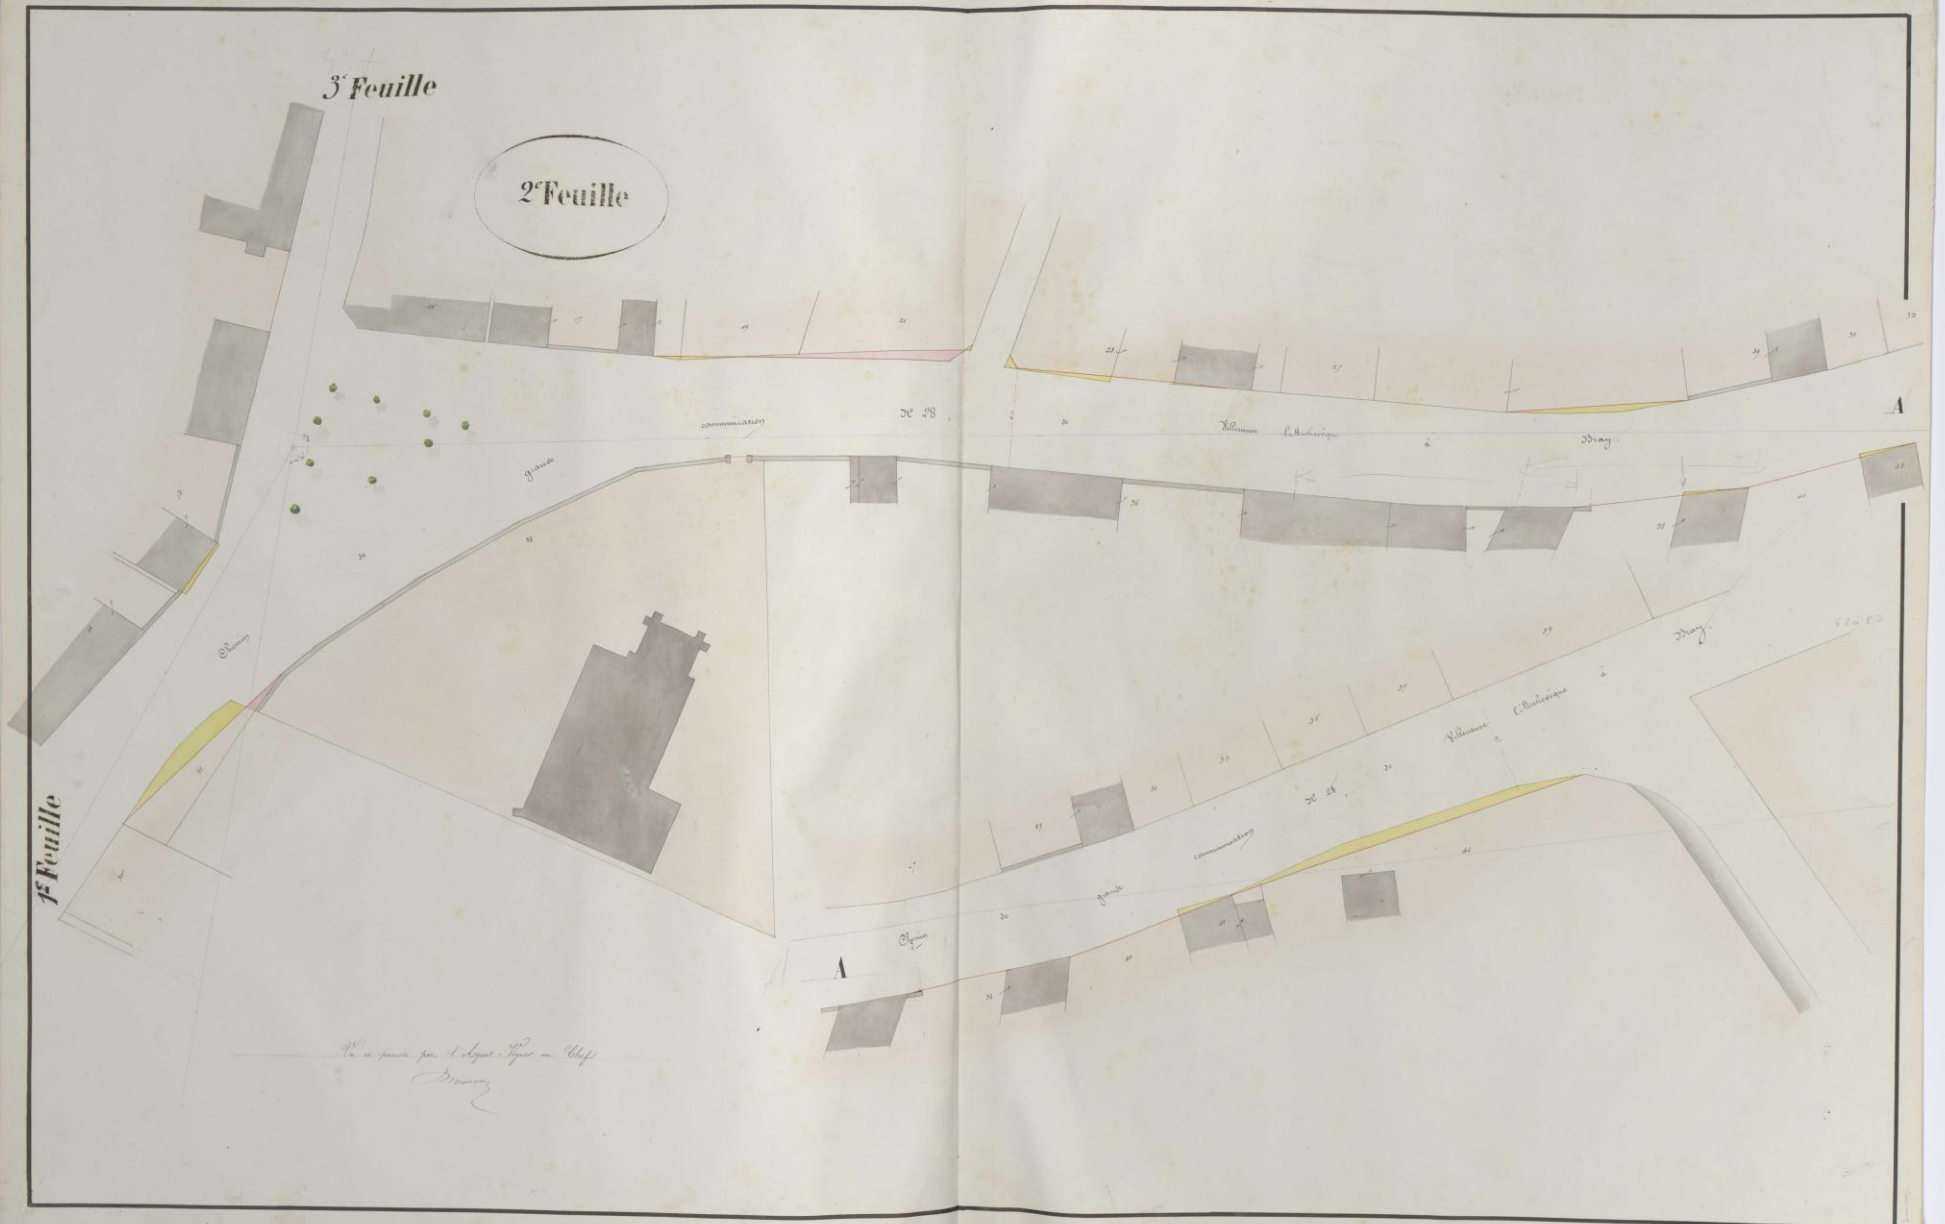

3^e Feuille

2^e Feuille

1^e Feuille

Plan de la ville de...
par...
17.../...