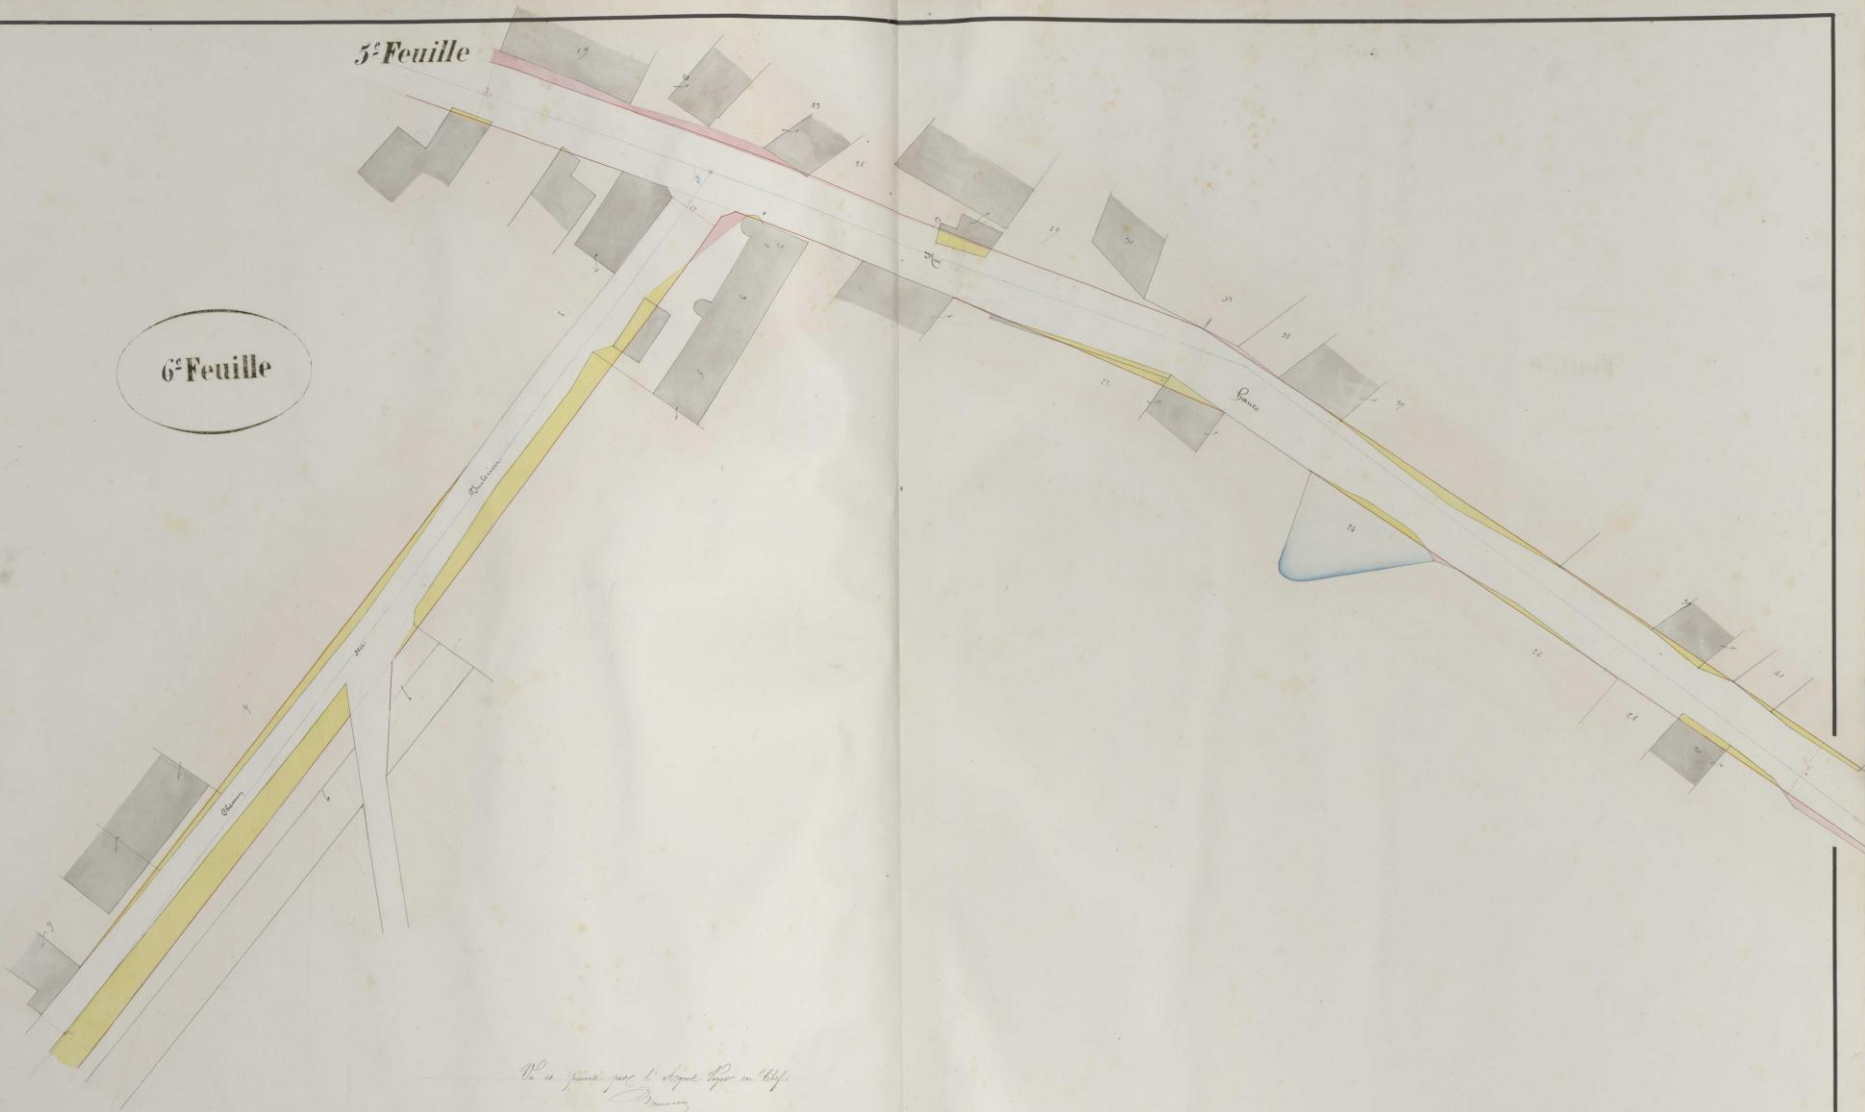

5e Feuille

6e Feuille

Voici le plan pour le dépôt de papier en blanc
Prunier