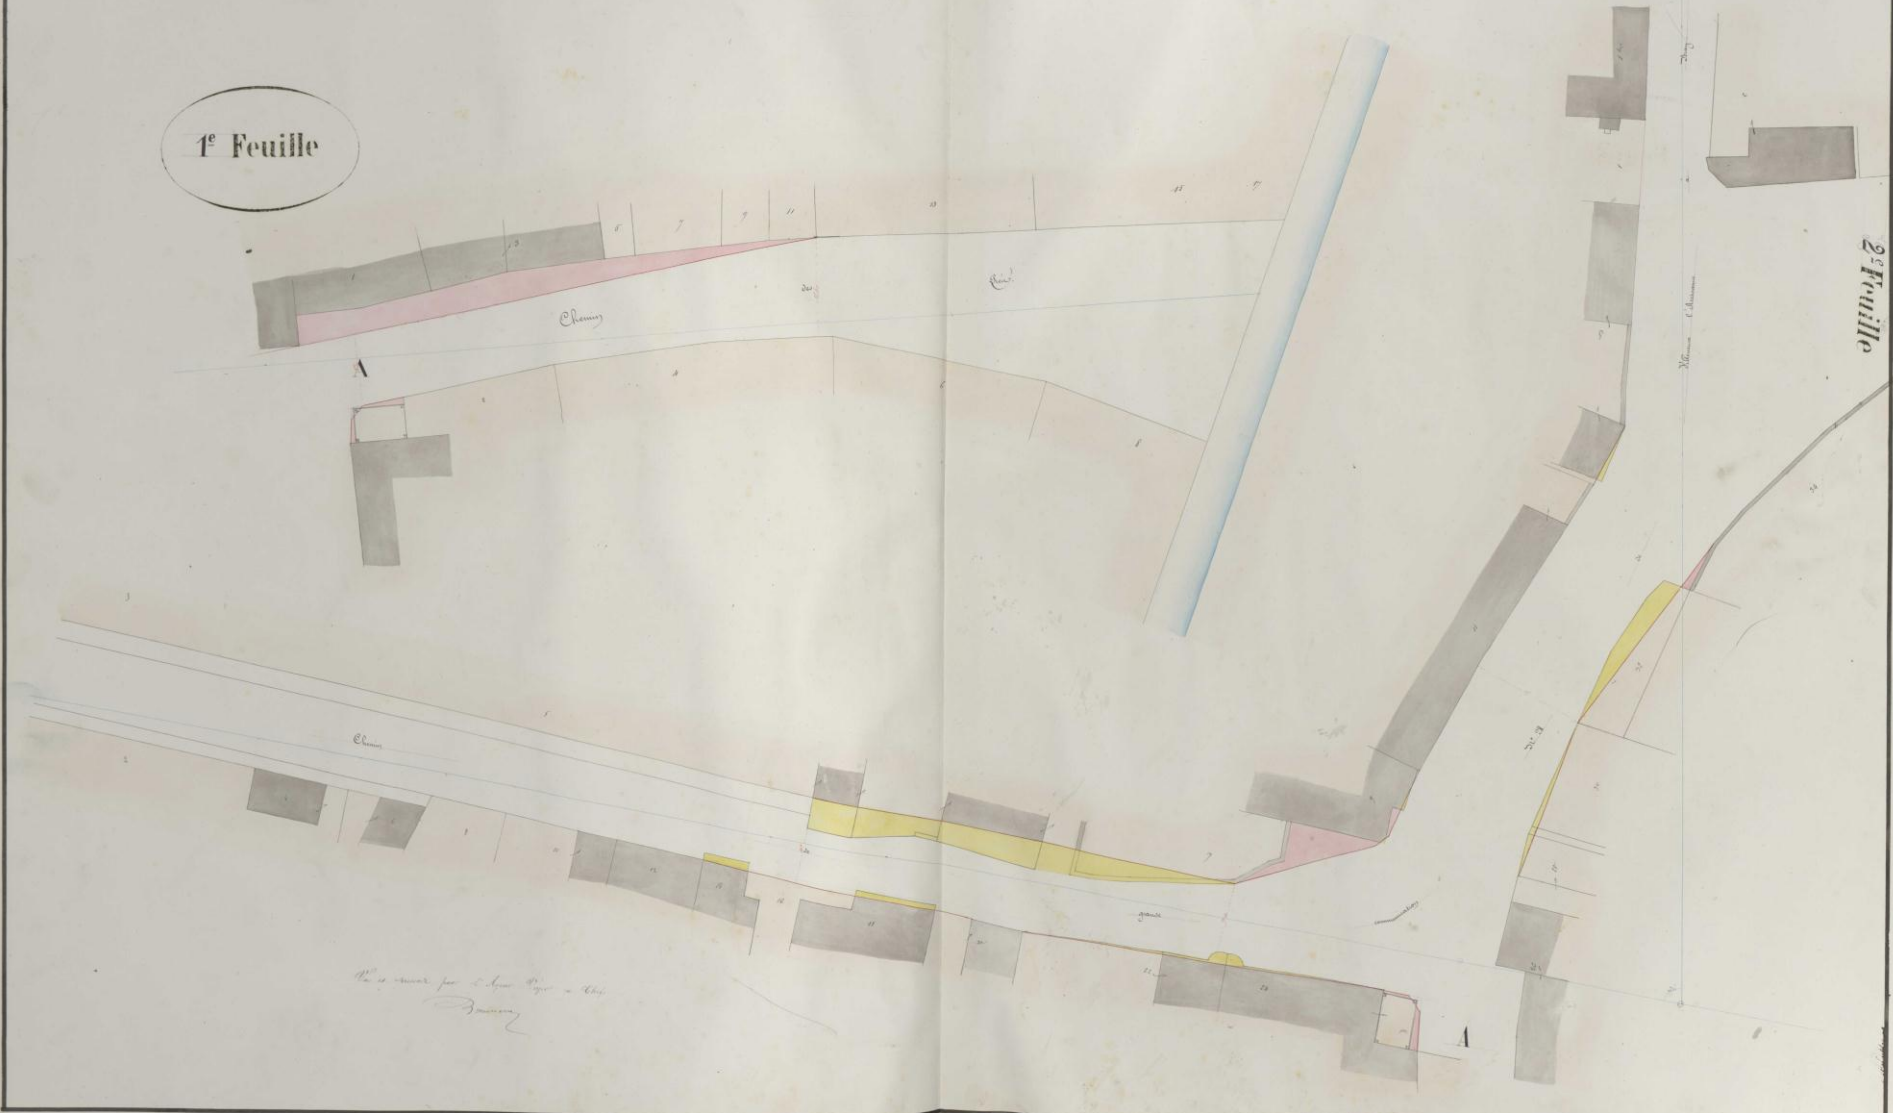

1re Feuille

This is a plan for a school house - 1780
J. G. Goussier

2de Feuille